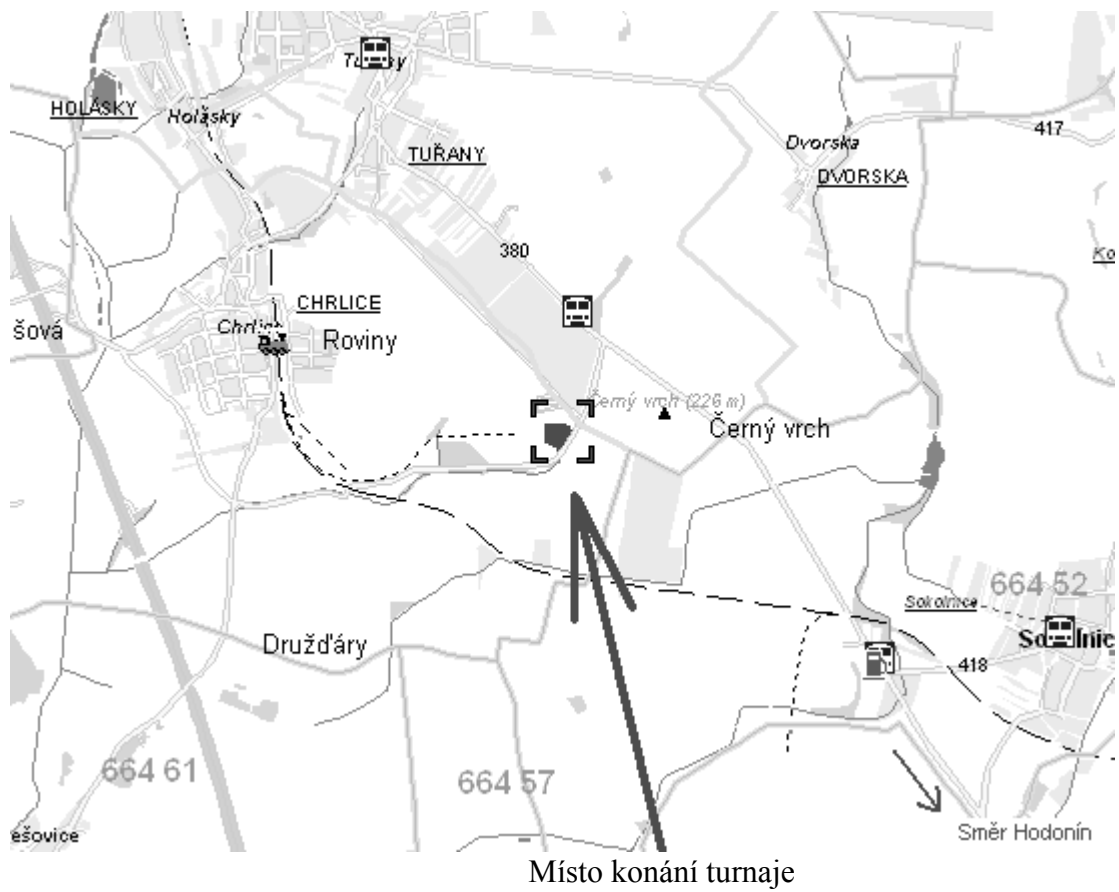

Situační plán místa konání: