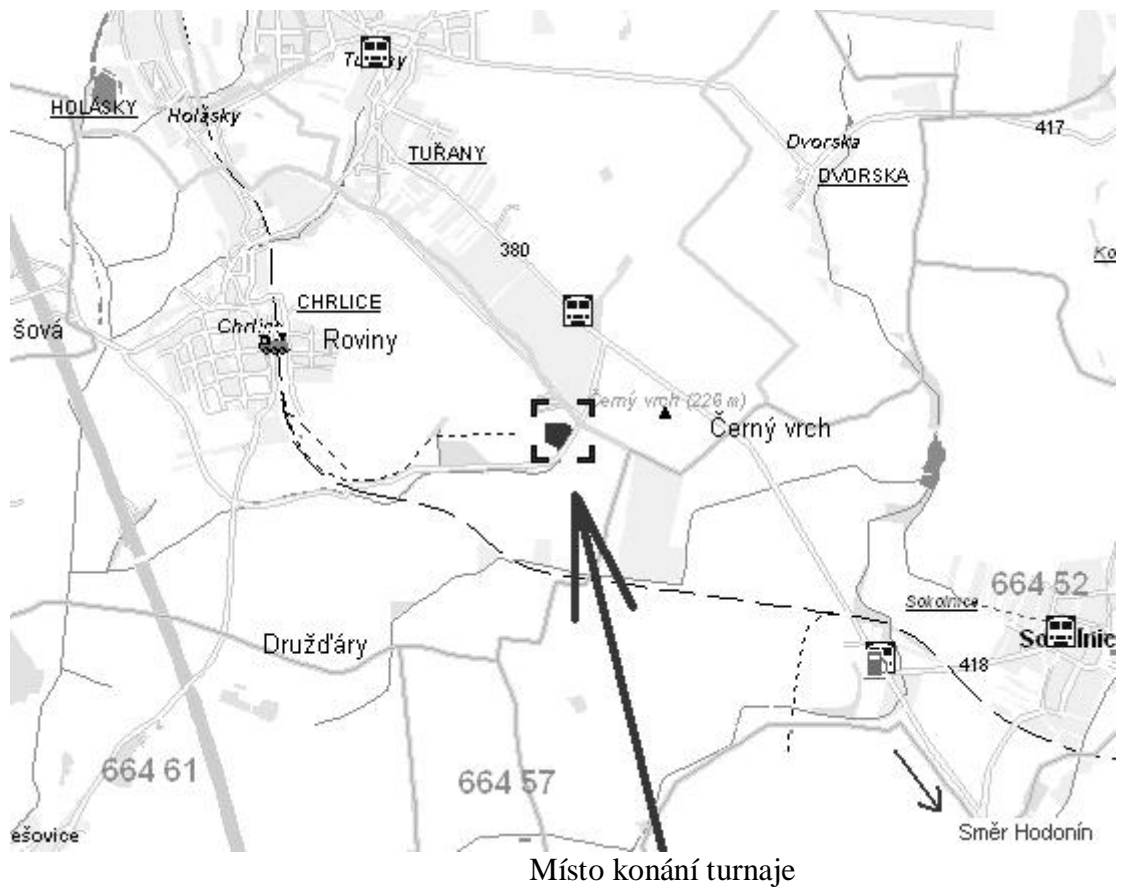

Poznámka: pořadatel si vyhrazuje právo pro případné změny!

Situační plán místa konání:

Skupina A	8,00-10,15	Skupina B	10,15-12,30
	1 Rozkvetlá louka		1 Schalke
	2 Odpadlíci		2 Botafogo
	3 Casino		3 Red Devils
	4 Experiment		4 Orel Řečkovice