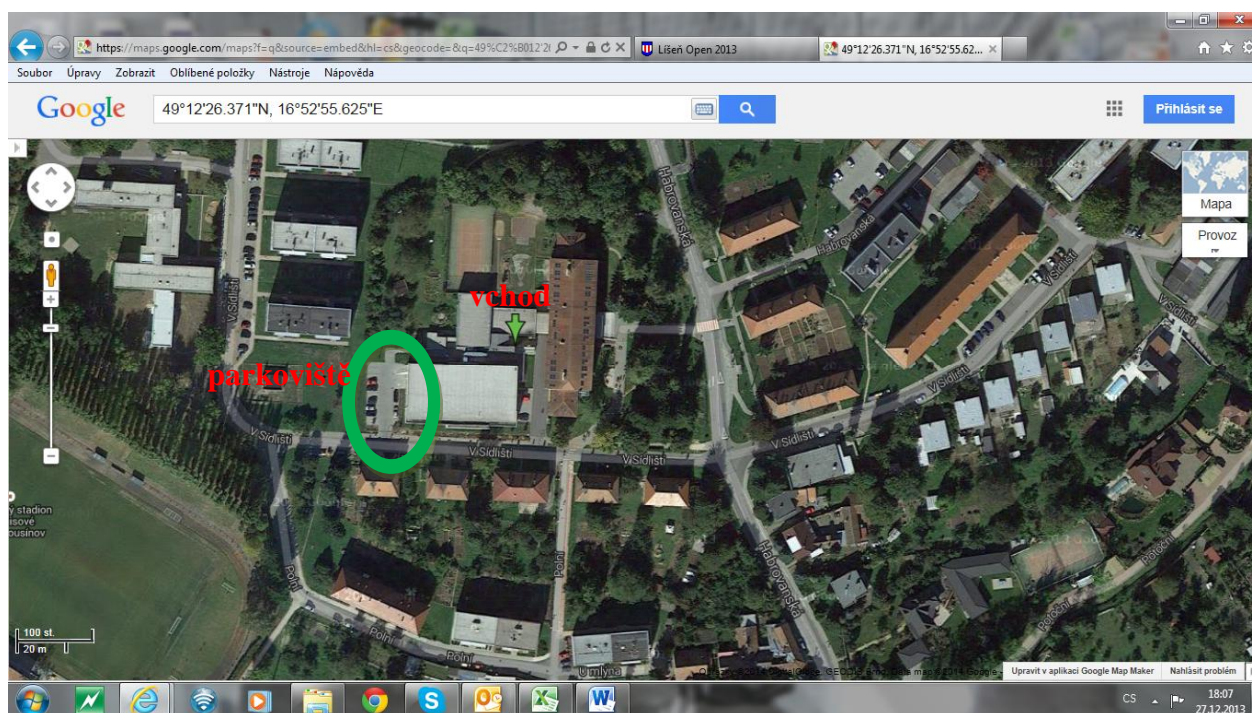

Pojištění: turnaj není pojištěn a každý startuje na vlastní nebezpečí!

Poznámka: pořadatel si vyhrazuje právo pro případné změny!

Kde naleznete SH Rousínov:

Habrovanská 1199/3a
683 01 Rousínov
(za Základní školou v ulici V Sídlišti)
GPS: 49° 12' 26.371"N, 16° 52' 55.625"E
<http://hala.rousinov.cz/kontakty.php>