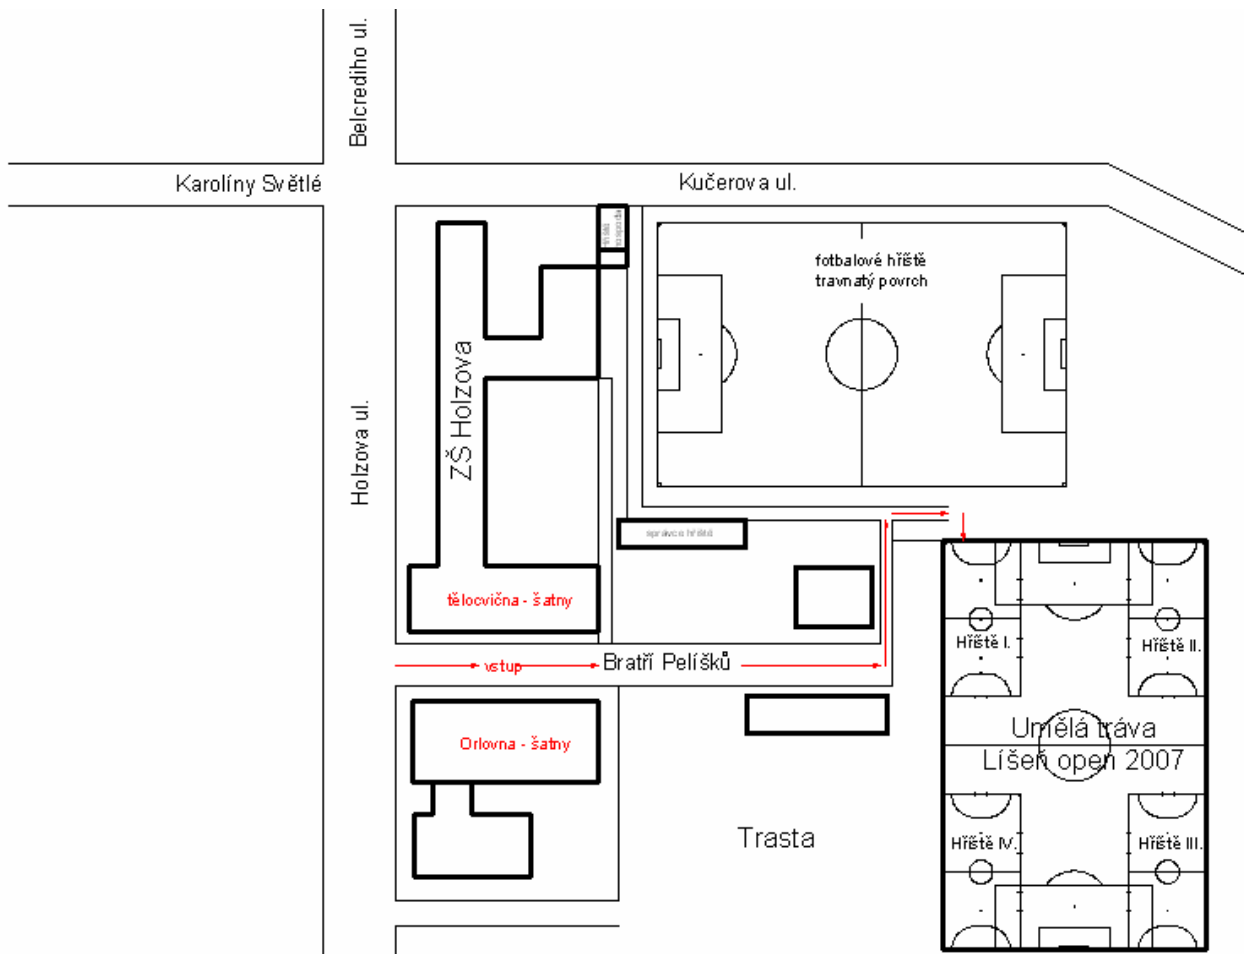

Situační plán místa konání: