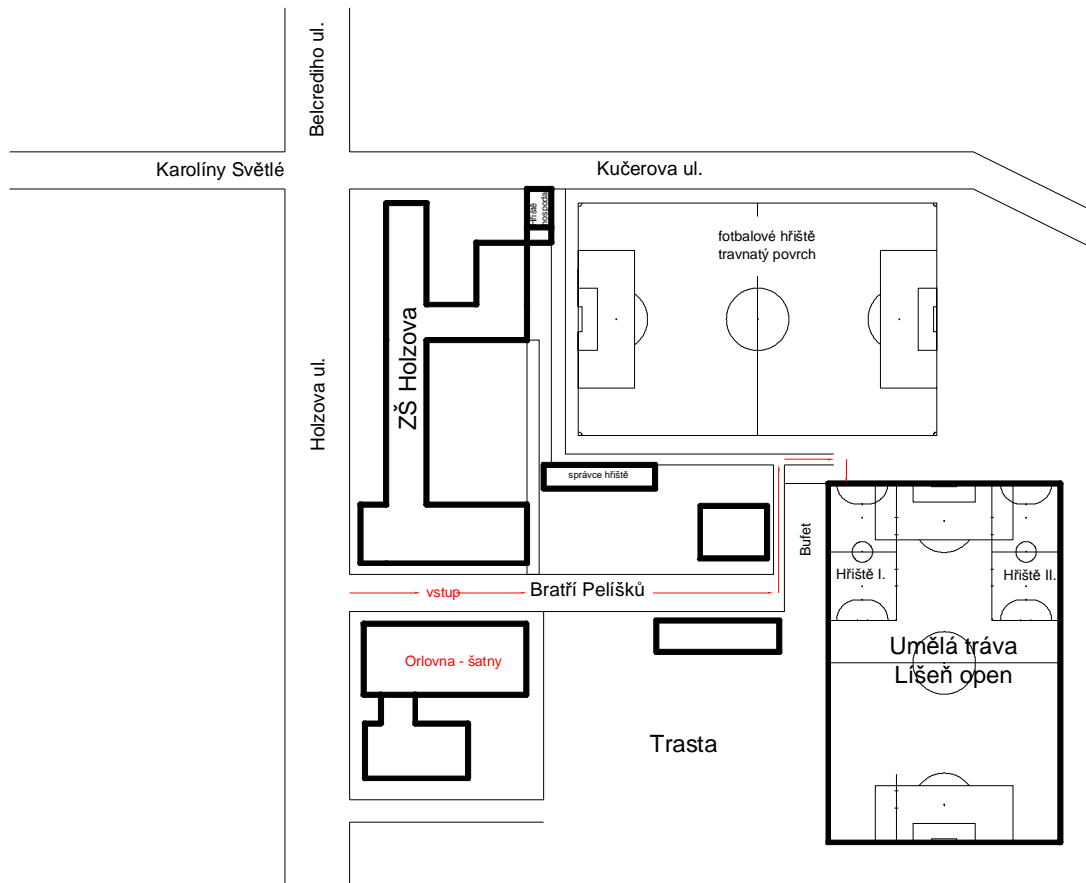

Pojištění: turnaj není pojištěn a každý startuje na vlastní nebezpečí!
Poznámka: pořadatel si vyhrazuje právo pro případné změny!

Situační plán místa konání:

Rozpis jednotlivých skupin a hrací plán

SOBOTA 15.8.2009

Skupina A	8,00-11,00	Skupina B	8,00-11,00
Hřiště I.	1 Slovan B	Hřiště II.	1 Poclain
	2 Atlantis		2 Madrid CF
	3 RST		3 FC Debakl
	4 Azazel		4 West Žab United

Skupina C	11,00-14,00	Skupina D	11,00-14,00
Hřiště I.	1 Žabínští Vlci B	Hřiště II.	1 FC Bastr
	2 Technika		2 1.FC Hombok
	3 Across Reality		3 Besídka
	4 Raz Náraz		4 Zetor

Skupina E	18,30-21,30	Skupina F	18,30-21,30
Hřiště I.	1 Kalábek B	Hřiště II.	1 Orel Řečkovice
	2 Stones of Madeira		2 Mitra
	3 FFT Vinohrady		3 Adom
	4 Technika B		4 Rebešovice

V základní skupině se zápasy odehrají v tomto pořadí:

1. zápas	1 - 2
2. zápas	3 - 4
3. zápas	1 - 3
4. zápas	2 - 4
5. zápas	1 - 4
6. zápas	2 - 3

NEDĚLE

Semifinálové skupiny:

Skupina G	složená z mužstev	A1 B2 C3	Hřiště I.	začátek 7,45 hod.
Skupina H	složená z mužstev	A3 B1 C2	Hřiště II.	
Skupina I	složená z mužstev	A2 B3 C1	Hřiště I.	začátek 9,05 hod.
Skupina J	složená z mužstev	D1 E2 F3	Hřiště II.	
Skupina K	složená z mužstev	D3 E1 F2	Hřiště I.	začátek 10,25 hod.
Skupina L	složená z mužstev	D2 E3 F1	Hřiště II.	

Pořadí zápasů v semifinálové a finálové skupině je následující:

1. zápas	1 - 2
2. zápas	2 - 3
3. zápas	1 - 3

Začátek 1. kola play off v neděli: 11,45, 12,10 a 12,35 hod.

Začátek 2. kola play off v neděli: 13,00 a 13,20 hod.

Začátek finálové skupiny: 13,45 hod.

Slavnostní zakončení v neděli cca 15,15 hod.

Kontakt:

Pouchlý David tel.: 728 734 330