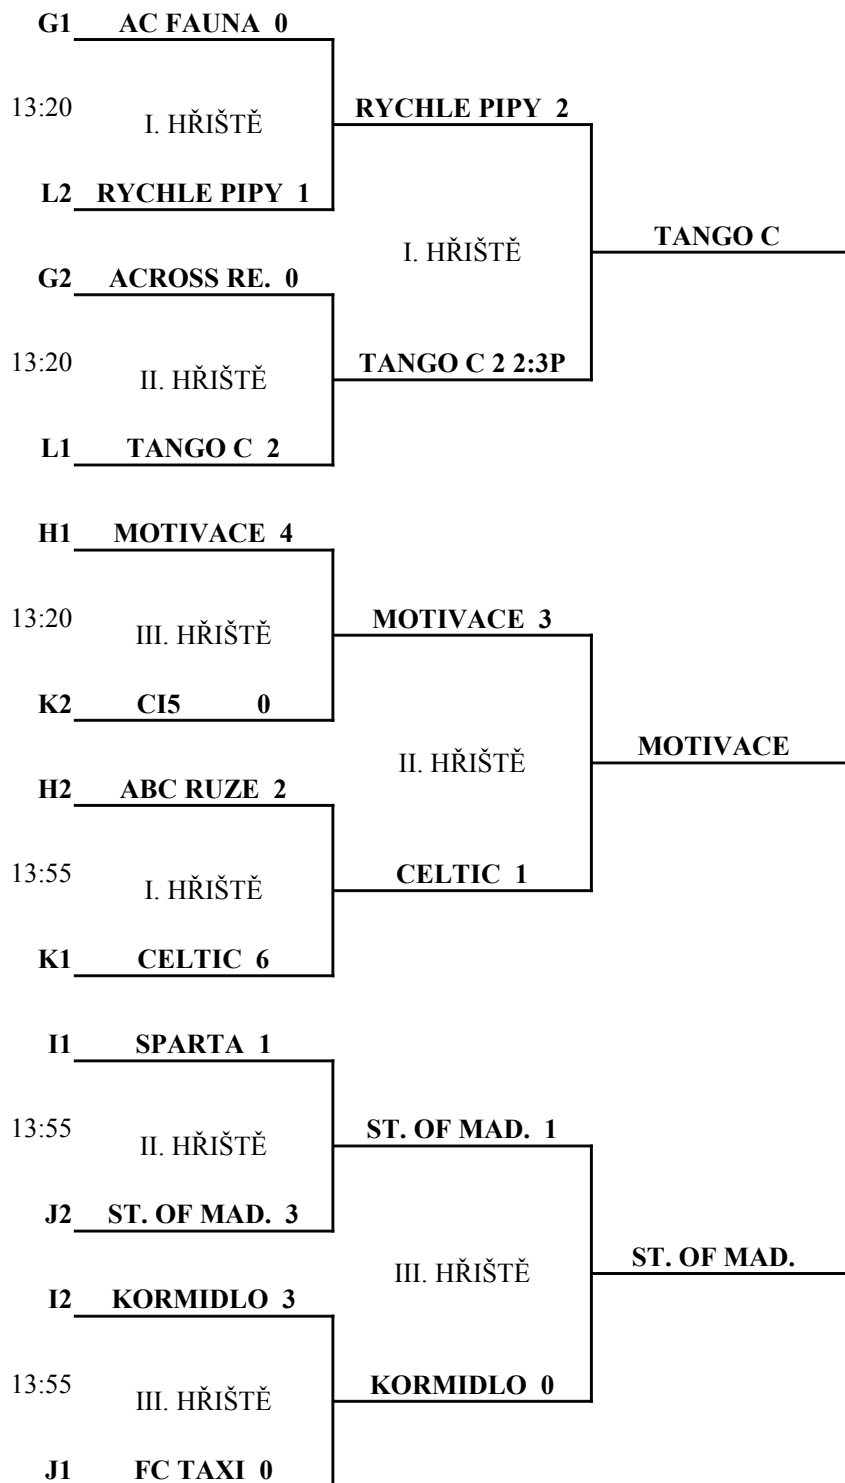

Play Off

1. play off
13,20 a 13,55

2. play off
14,25

finálová skupina
14,55