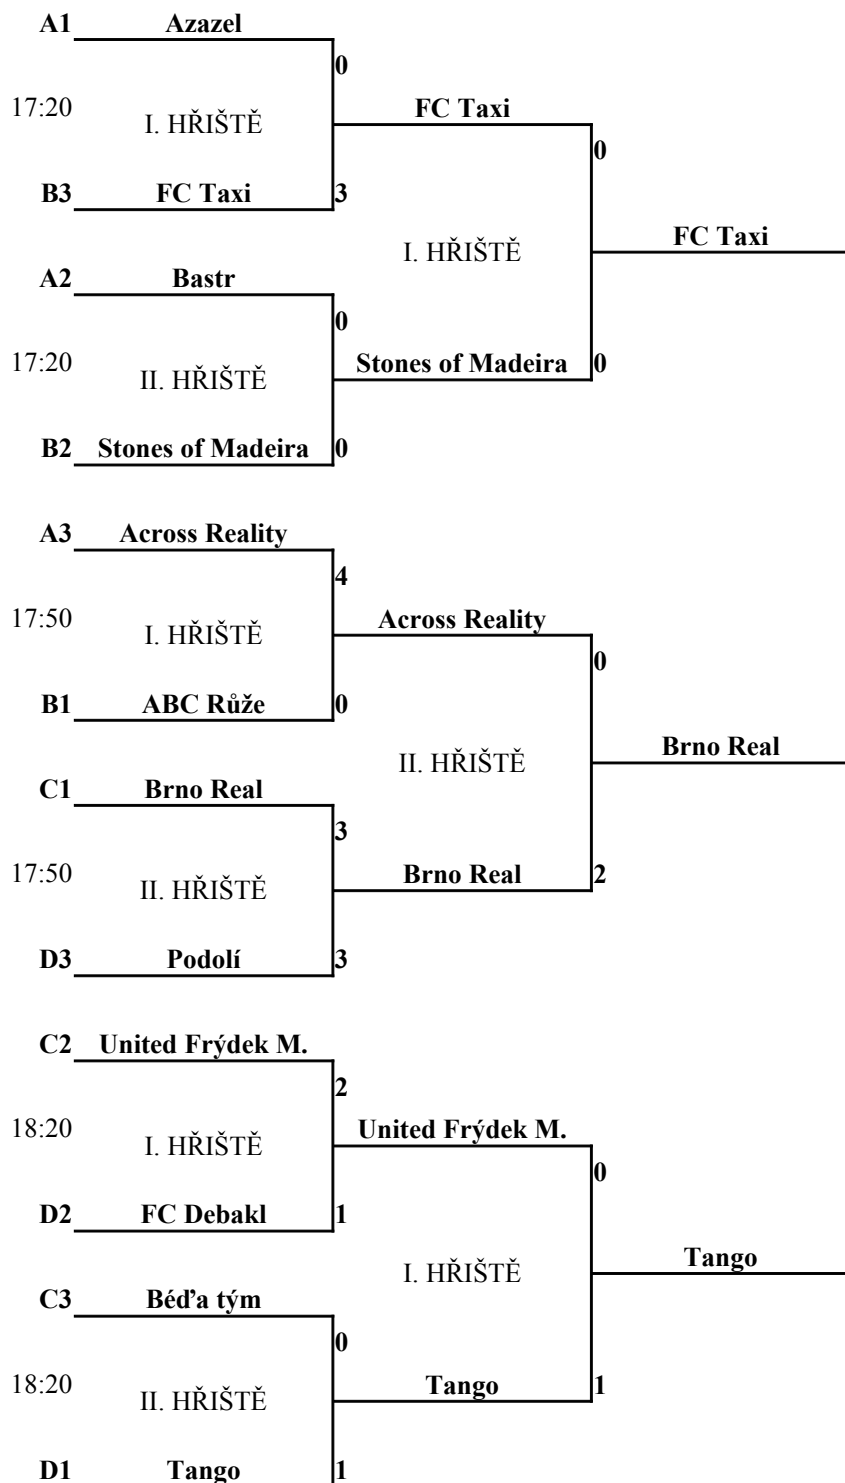

Líšeň open 2008

9,00 - 13,10

Hřiště I.

Skupina A	Bastr	Schalke	Azazel	Red Devils	Across Reality	Skóre	Body	Pořadí
Bastr	LÍ	1 : 0	1 : 1	2 : 0	1 : 1	5 : 2	8	2.
Schalke	0 : 1	ŠEŇ	0 : 3	2 : 2	1 : 1	3 : 7	2	4.
Azazel	1 : 1	3 : 0	OPEN	2 : 1	1 : 1	7 : 3	8	1.
Red Devils	0 : 2	2 : 2	1 : 2	2008	1 : 4	4 : 10	1	5.
Across Reality	1 : 1	1 : 1	1 : 1	4 : 1		7 : 4	6	3.

Líšeň open 2008

13,10 - 17,20

Hřiště I.

Skupina C	SK Líšeň B	United F-M	Brno Real	Adom	Béd'a tým	Skóre	Body	Pořadí
SK Líšeň B	LÍ	0 : 2	1 : 0	3 : 6	1 : 3	5 : 11	3	5.
United F-M	2 : 0	ŠEŇ	0 : 2	2 : 1	1 : 0	5 : 3	9	2.
Brno Real	0 : 1	2 : 0	OPEN	2 : 1	1 : 0	5 : 2	9	1.
Adom	6 : 3	1 : 2	1 : 2	2008	3 : 4	11 : 11	3	4.
Béd'a tým	3 : 1	0 : 1	0 : 1	4 : 3		7 : 6	6	3.

13,10 - 17,20

Hřiště II.

Skupina D	Tango	Podolí	Casino	FC Debakl	GTB	Skóre	Body	Pořadí
Tango	LÍ	1 : 0	3 : 0	5 : 1	0 : 0	9 : 1	10	1.
Podolí	0 : 1	ŠEŇ	2 : 1	0 : 1	2 : 0	4 : 3	6	3.
Casino	0 : 3	1 : 2	OPEN	2 : 3	2 : 0	5 : 5	3	4.
FC Debakl	1 : 5	1 : 0	3 : 2	2008	1 : 1	6 : 8	7	2.
GTB	0 : 0	0 : 2	0 : 2	1 : 1		1 : 5	2	5.

Play Off

1. play off
od 17,20

2. play off
18,50 a 19,20

finálová skupina
od 19,50

Líšeň open 2008

Finálová skupina

19,50-21,10 Hřiště I.

Skupina G	FC Taxi	Brno Real	Tango	Skóre	Body	Pořadí
FC Taxi	LÍŠEŇ	0 : 4	2 : 3	2 : 7	0	3.
Brno Real	4 : 0	OPEN	2 : 1	6 : 1	6	1.
Tango	3 : 2	1 : 2	2007	4 : 4	3	2.