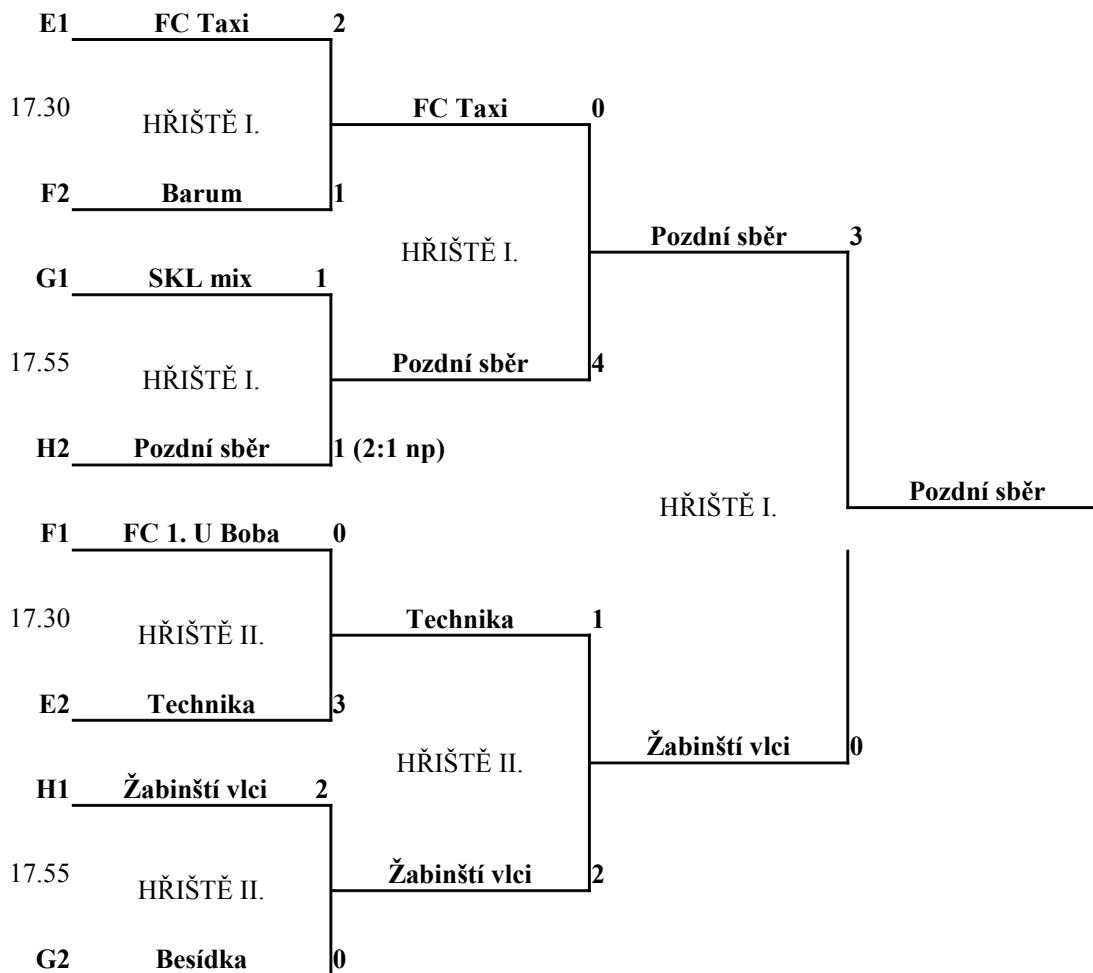

## Líšeň open 2011

16.15-17.30

Hřiště II.

NEDELE

Skupina H	D1 Žab. vlci	A2 Pozdní sběr	B3 RST	Skóre	Body	Pořadí
D1 Žab. vlci	<b>LÍŠEŇ</b>	2:0	3:1	5:1	6	1.
A2 Pozdní sběr	0:2	<b>OPEN</b>	3:0	3:2	3	2.
B3 RST	1:3	0:3	<b>2011</b>	1:6	0	3.

# Play Off

**čtvrtfinále**  
17.30 a 17.55

**semifinále**  
18.30

**finále**  
19.30

**o 3. místo**